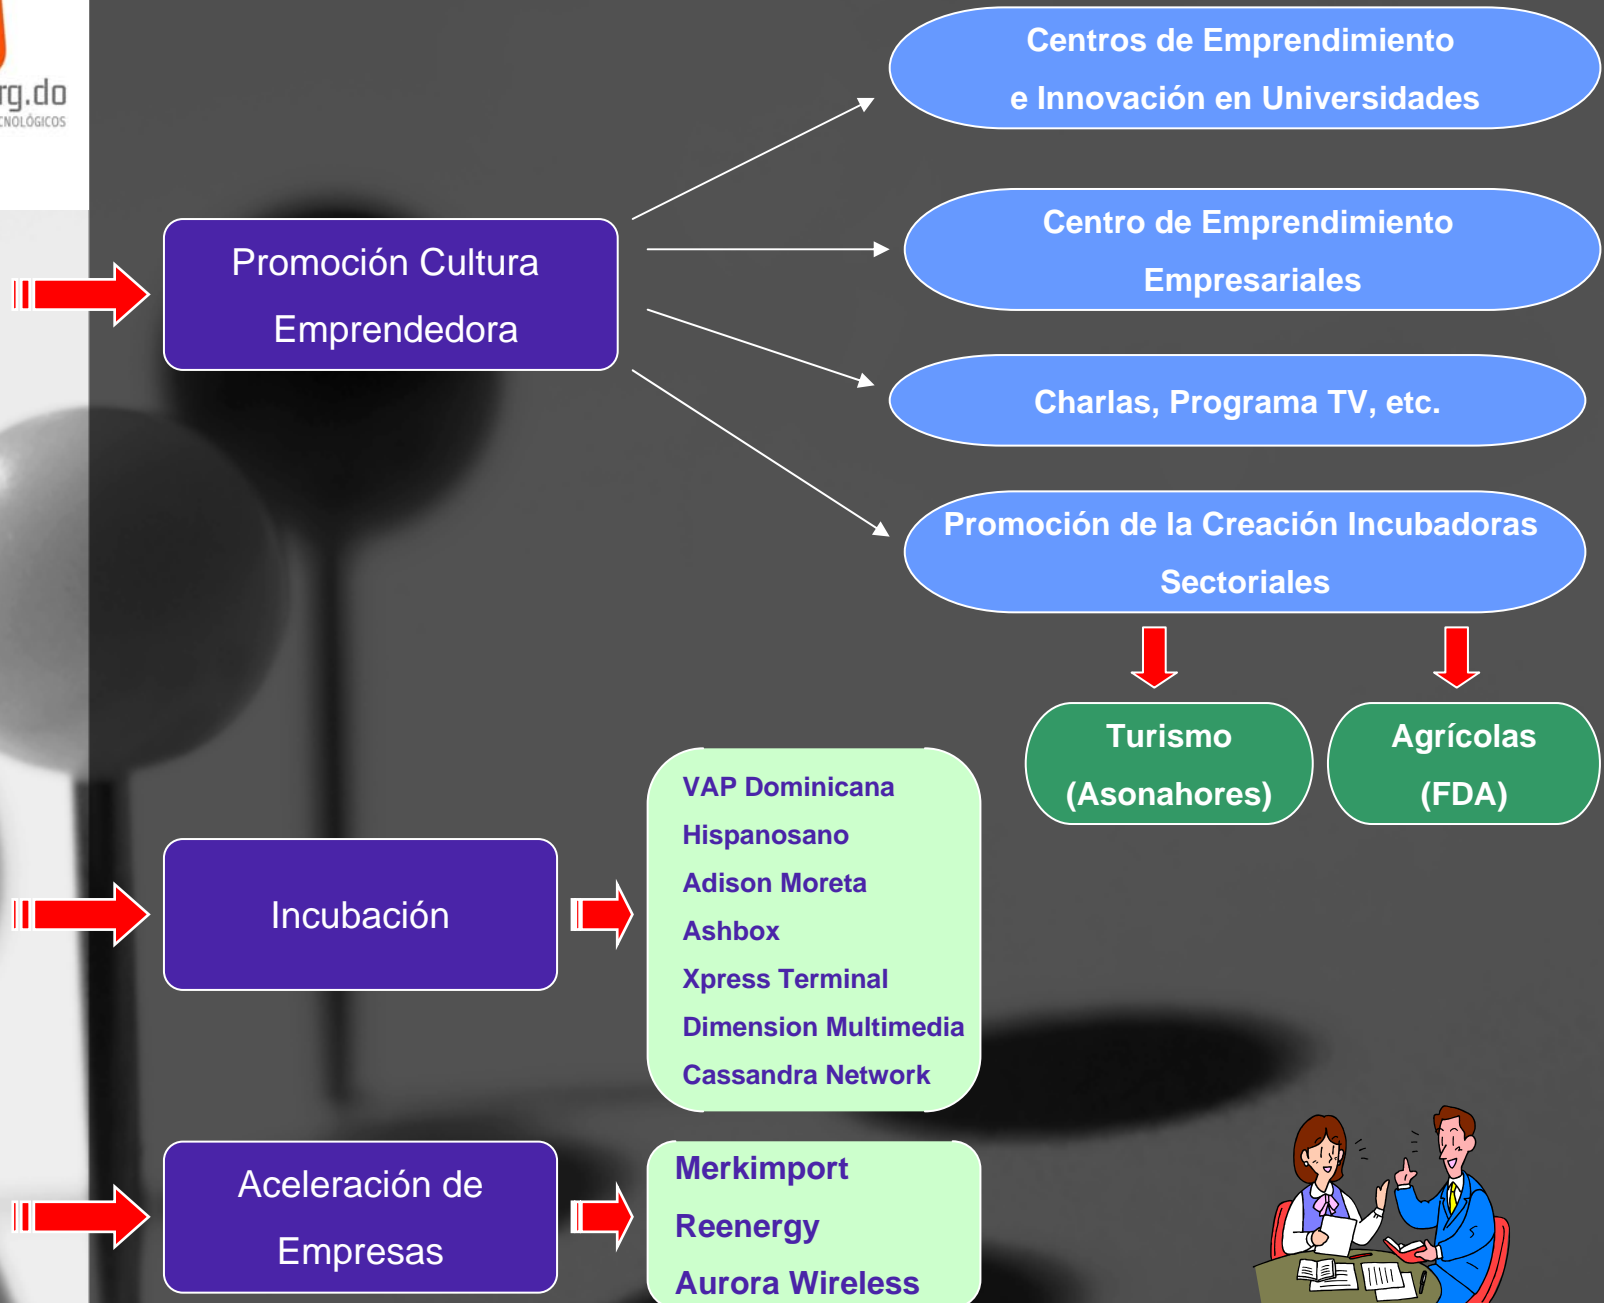

Emprende.org.do
INCUBADORA DE NEGOCIOS TECNOLÓGICOS

Parque Cibernetico
Santo Domingo